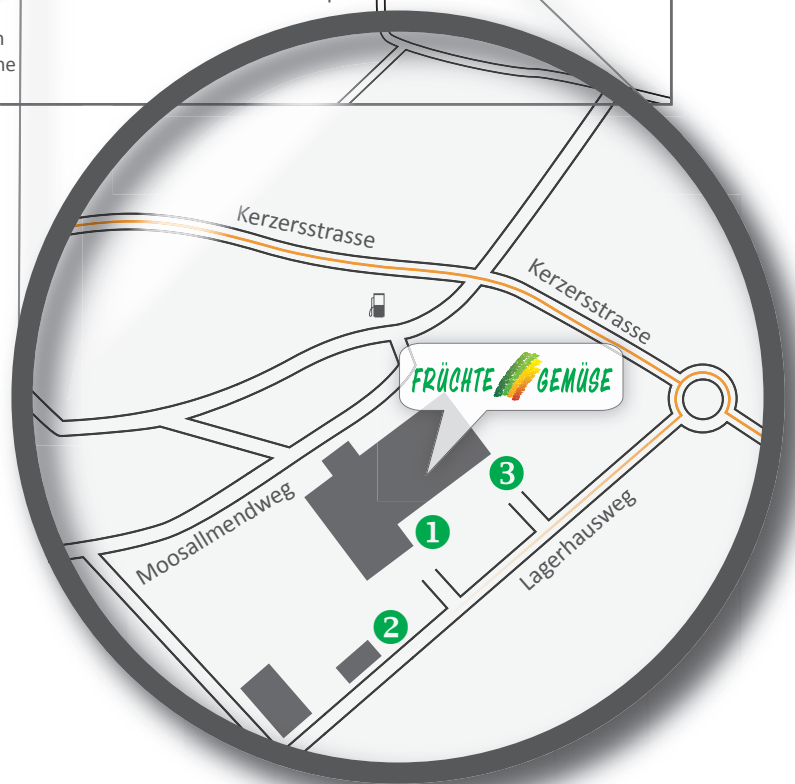

Schwab-Guillod AG

Lagerhausweg 16
CH-Müntschemier
Tel. +41 (0) 32 312 92 92
Fax +41 (0) 32 312 92 81
info@frugem.ch

**Herzlich Willkommen
bei der Schwab-Guillod AG**

Wegbeschreibung aus Richtung A1 Bern – Murten

- Benutzen Sie die Autobahnausfahrt Kerzers
- Fahren Sie Richtung Müntschemier/Neuenburg
- Beim ersten Kreisell geradeaus
- Beim zweiten Kreisell biegen Sie nach links ab (vor Dorfeingang)
- Nach ca. 300 Meter sehen Sie auf der rechten Seite unser Firmengebäude

Wegbeschreibung aus Richtung Neuenburg

- Fahren Sie die Hauptstrasse Ins Richtung Müntschemier
- Fahren Sie durch das Dorf Müntschemier hindurch
- Nach dem Dorfausgang biegen Sie beim Kreisell nach rechts ab
- Nach ca. 300 Meter sehen Sie auf der rechten Seite unser Firmengebäude