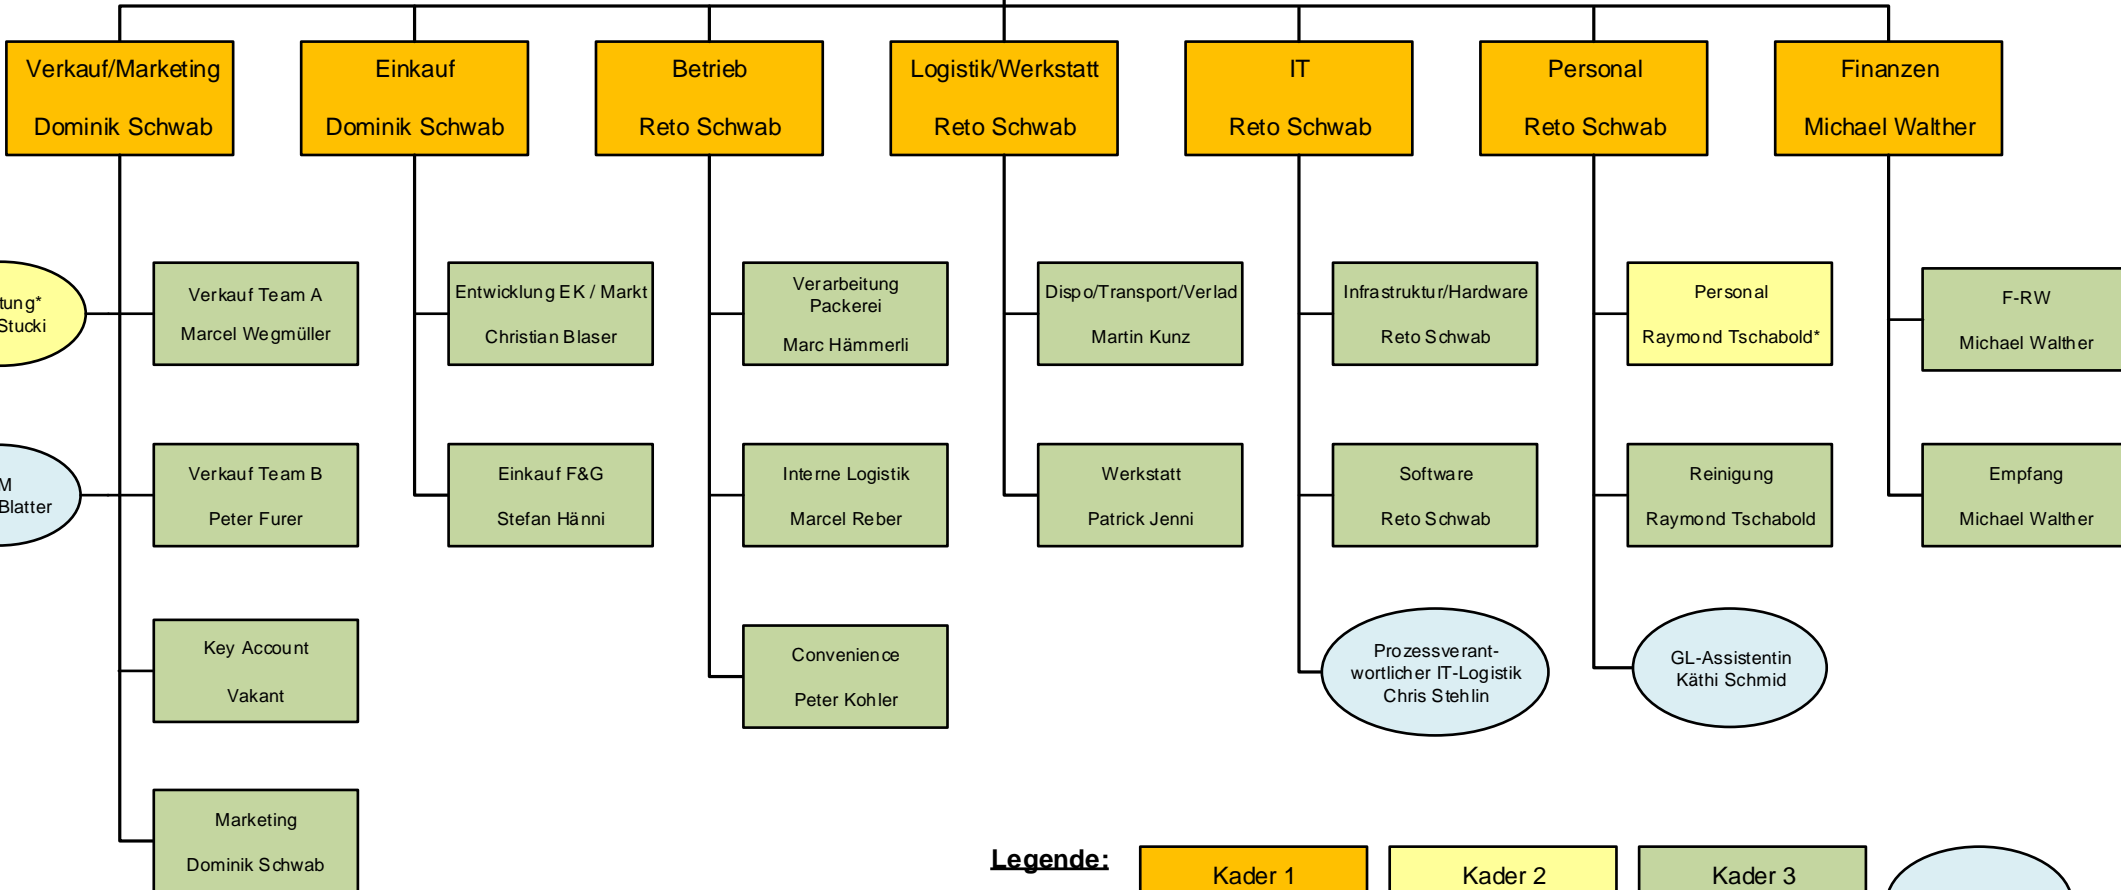

**Verwaltungsrat  
Schwab-Guillod AG**

**Rechtsberatung**

**Revision**

**Legende:**

Kader 1  
Kern-GL

Kader 2  
GL \*

Kader 3  
Kader/Spezialisten

Stabsstellen